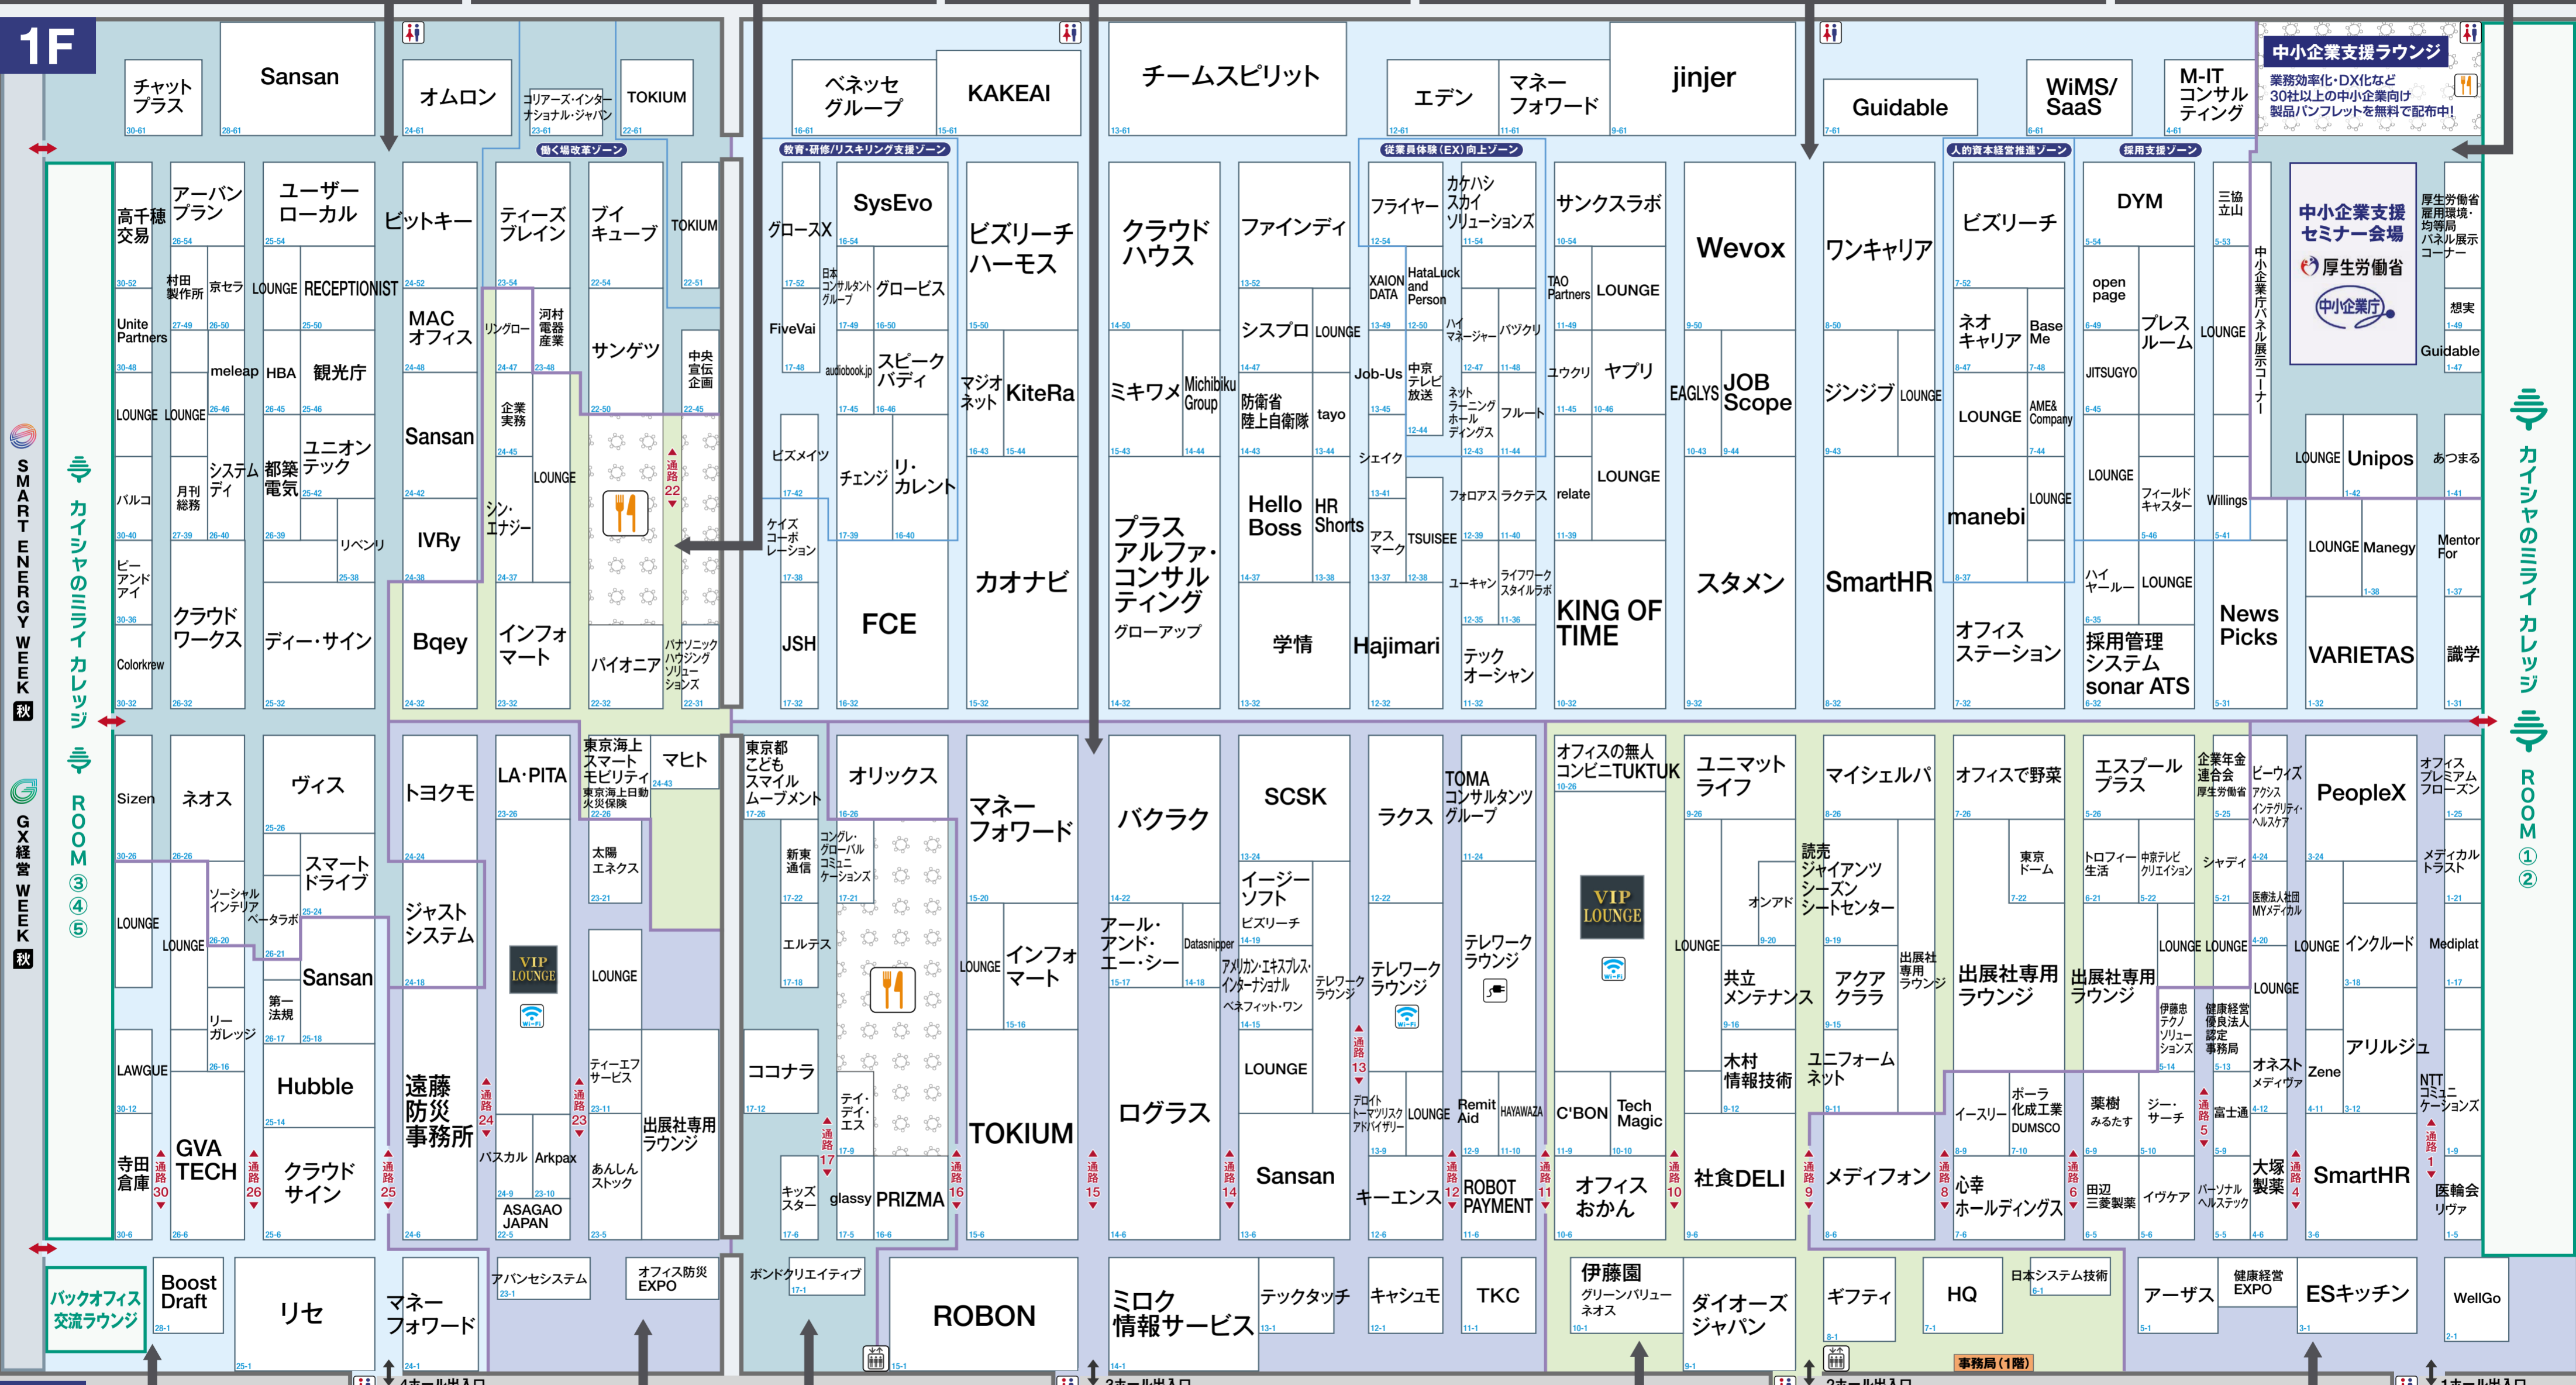

会場案内図

東京 総務・人事・経理 Week 秋 2024

会期 2024年10月2日[水]~4日[金] 10:00~18:00 (最終日のみ17:00終了)

会場 幕張メッセ 1~4ホール 主催 RX Japan株式会社

例 売店 トイレ Wi-Fi コンセント AED エレベーター ラウンジ

会場のバリアフリー設備については、こちらからご確認ください▶

Present Tree 1% for PT 私たちは紙の購入金額の1%を森林保全に寄付しております。

* 2024年8月30日現在。実際のレイアウトと異なる場合がございます。

第14回 働き方改革 EXPO 秋 | 第17回 総務サービス EXPO 秋 | 第12回 会計・財務 EXPO 秋 | 第15回 HR EXPO 秋 人事労務・教育・採用 | 特別企画 中小企業支援ワールド

第8回 法務・コンプライアンス EXPO 秋 | 第21回 オフィス防災 EXPO 秋 | 第7回 PR EXPO 秋 広報・IR支援 / プランニング / デジタルPR | 第10回 福利厚生 EXPO 秋 | 第5回 健康経営 EXPO 秋

- スマホで「出展社・製品検索サイト」にアクセス
出展社・製品検索サイト ▶▶▶ www.office-expo.jp/directory_a/
- お目当ての会社を検索して小間番号を確認
- 小間番号から上記の図でブースの位置をお探しいただき
(例) 小間番号 1-28
通路No.を表し、その通路にお探しの会社がございます。