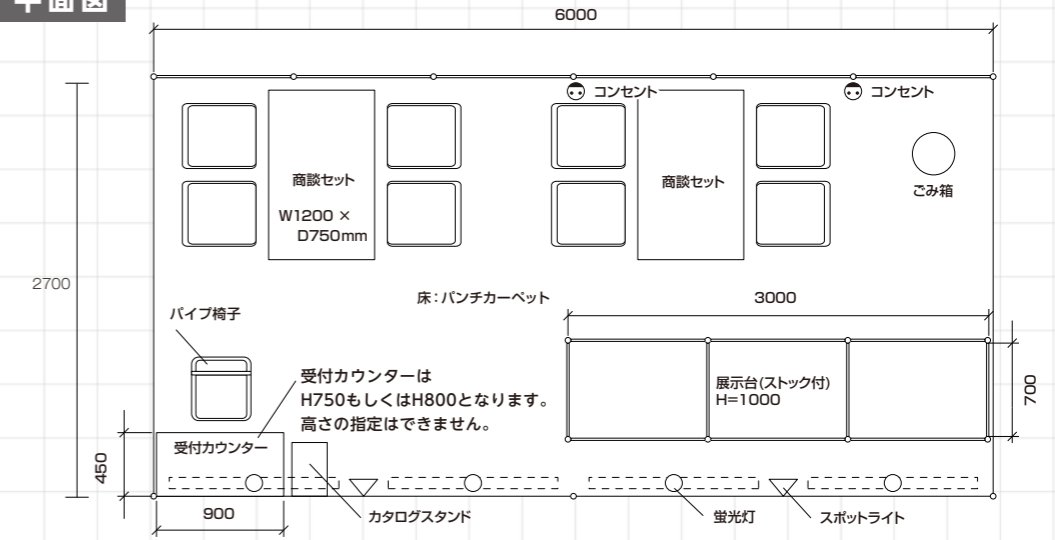

テーブル ×1
(W600×D600×H650mm)
椅子 ×2

B 製品展示プラン

展示台
(W2000×D700×H900mm)
※高さを H750 に変更可能

C リード獲得プラン

ハイカウンター ×1
(W1800×D500×H1000mm)

インパクト抜群のデザインブース! 展示目的に合わせてカスタム可能

レンタルブース
デザインタイプ1.5小間 (9m×2.7m) **¥870,000** (税抜)

デザインパネル(デザイン自由)

素材:ファブリック W8870×H2626mm [出展社よりデータ支給]
小間サイズが9m×2.7m以外の場合は、別途ご案内します。
デザインバックパネル部分には棚の設置はできません ※サイドパネルには追加料金で設置可能

壁面パネル

サイドパネル
H2700mm(ホワイト)

角テーブルの在庫次第で丸テーブルに変更となる場合がございます

+

目的に合わせて
3タイプから選択

A 商談プラン

平面図

※隣接ブースがある場合は、合間仕切りとしてH2700のサイドパネルが立ちます。

展示に必要なものが揃ったワンセット 自由自在な製品展示が可能

レンタルブース

Bタイプ 1小間 (6m×2.7m)

¥440,000 (税抜)

壁面パネル サイドパネル・バックパネル H2700mm(ホワイト)

社名板 W2400 × H400mm スチレンボード取付

● 1行表記用 (W1800×H300mm) ... ¥5,000 (税別)

※看板色・文字色・文字数制限については出展社専用サイト申込みフォームにてご確認ください。

新製品を低価格でご提案!
New Products at Low Prices!

平面図

※隣接ブースがある場合は、合間仕切りとしてH2700のサイドパネルが立ちます。