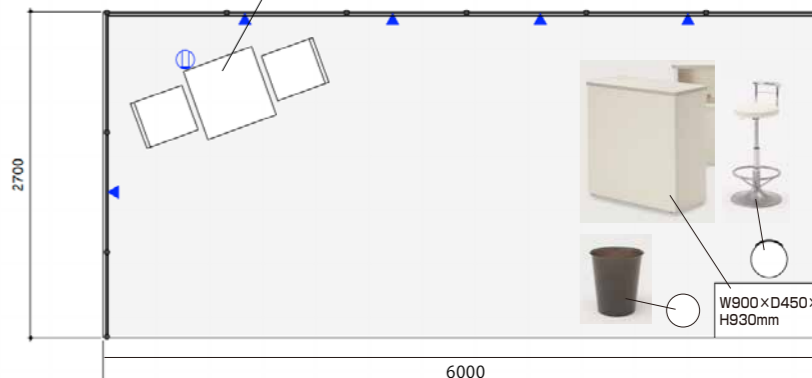

+

目的に合わせて
3タイプから選択

A 商談プラン

テーブル ×1
(W600×D600×H650mm)
椅子 ×2

B 製品展示プラン

展示台
(W2000×D700×H900mm)
※高さを H750 に変更可能

C リード獲得プラン

ハイカウンター ×1
(W1800×D500×H1000mm)