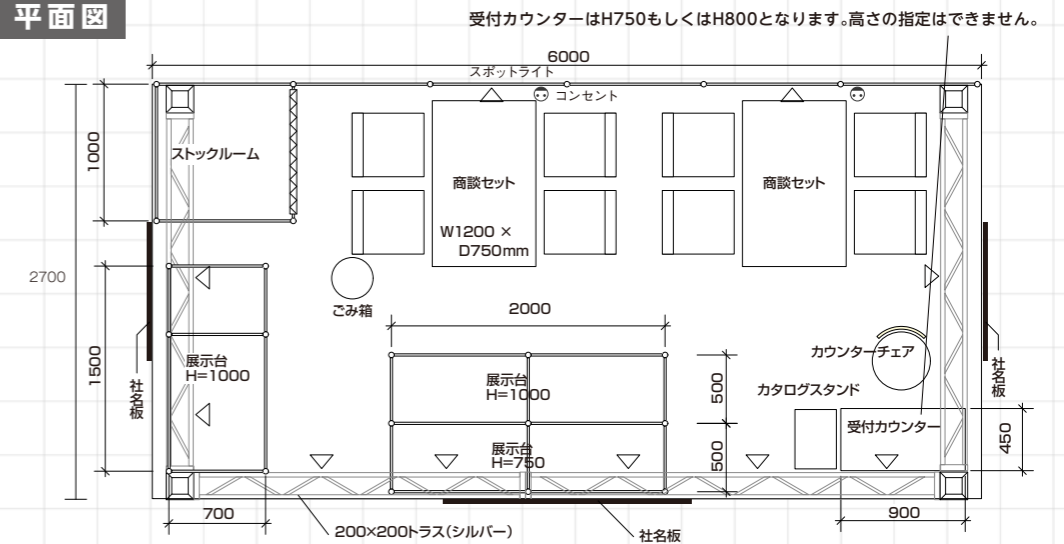

デザインパネル(デザイン自由)

素材:ファブリック W8870×H2626mm [出展社よりデータ支給]
小間サイズが9m×2.7m以外の場合は、別途ご案内します。
デザインバックパネル部分には棚の設置はできません ※サイドパネルには追加料金で設置可能

壁面パネル

サイドパネル
H2700mm(ホワイト)

角テーブルの在庫次第で丸テーブルに変更となる場合がございます

+

目的に合わせて
3タイプから選択

A 商談プラン

壁面パネル サイドパネル・バックパネル H2700mm

電気工事

スポットライト100W × 10
コンセント100V 500W × 2ヶ
一次側幹線工事費および電気使用料は含まれております。(100V2kW)

社名板 W1800 × H400mm 両端鋭角

社名文字 フォント:新ゴB 文字数制限なし/ロゴ使用可能

※社名板サイズ内に収まる限りで、文字数に応じて文字の大きさが異なります。
※ロゴ使用をご希望の場合は、レンタル装飾申込期日までに事務局指定装飾会社へお問合せください。
※事務局が設定する期日までに社名登録がない場合は、「掲載社名」もしくは「契約書社名」を社名登録させていただきます。

カーペット パンチカーペット

<追加オプション>

有料 キャッチコピー看板

- 2行表記用 (W1800×H450mm) ... ¥7,000 (税別)
- 1行表記用 (W1800×H300mm) ... ¥5,000 (税別)

例: 2行表記 (W1800×H450mm)

新製品を低価格でご提案!
New Products at Low Prices!

※看板色・文字色・文字数制限については出展社専用サイト申込みフォームにてご確認ください。

平面図

※隣接ブースがある場合は、合間仕切りとしてH2700のサイドパネルが立ちます。

展示に必要なものが揃ったワンセット 自由自在な製品展示が可能

レンタルブース

Bタイプ 1小間 (6m×2.7m)

¥440,000 (税抜)

壁面パネル サイドパネル・バックパネル H2700mm(ホワイト)

社名板 W2400 × H400mm スチレンボード取付