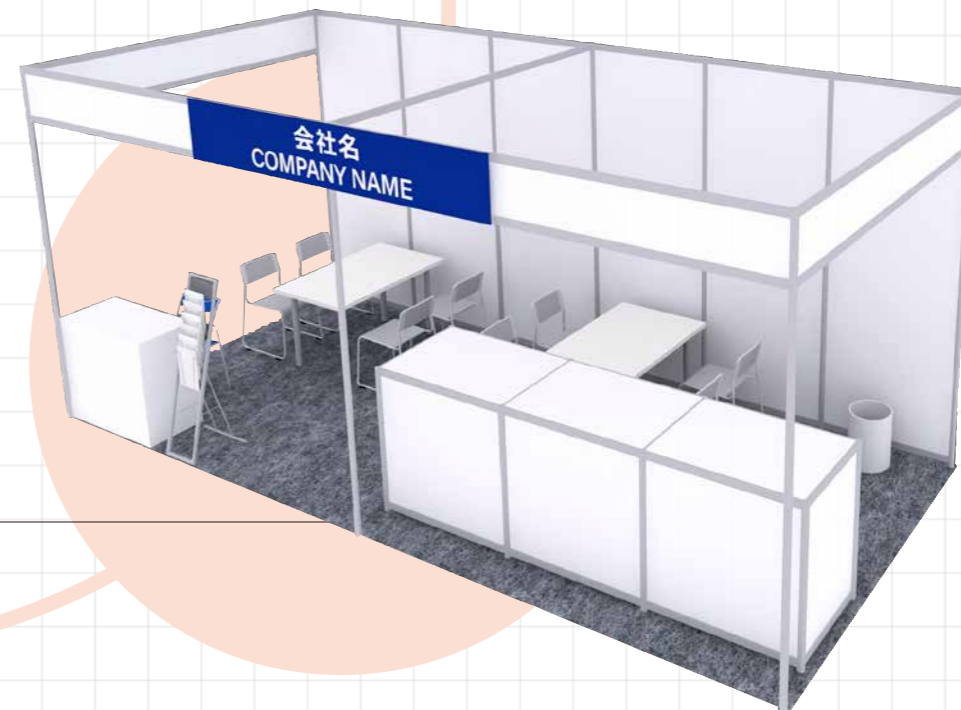

事前準備・現場構築に集中できるレンタル装飾で
成果につながる商談を実現できます

選べるブースは3タイプ

目的やご予算に合わせてお選びいただけます。

デザイン
タイプ

Aタイプ

Bタイプ

インパクト抜群のデザインブース! 展示目的に合わせてカスタム可能

レンタルブース