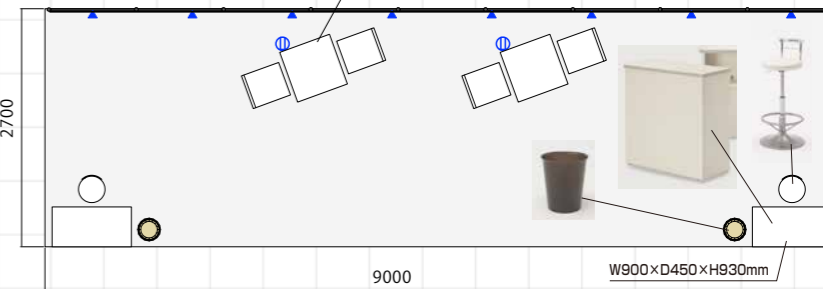

テーブル ×1
(W600×D600×H650mm)
椅子 ×2

B 製品展示プラン

展示台
(W2000×D700×H900mm)
※高さを H750 に変更可能

C リード獲得プラン

ハイカウンター ×1
(W1800×D500×H1000mm)

インパクト抜群のデザインブース! 展示目的に合わせてカスタム可能

レンタルブース
デザインタイプ1.5小間 (9m×2.7m) **¥870,000** (税抜)

デザインパネル(デザイン自由)

素材:ファブリック W8870×H2626mm [出展社よりデータ支給]
小間サイズが9m×2.7m以外の場合は、別途ご案内します。
デザインバックパネル部分には棚の設置はできません ※サイドパネルには追加料金で設置可能

壁面パネル

サイドパネル
H2700mm(ホワイト)

角テーブルの在庫次第で丸テーブルに変更となる場合がございます

+

目的に合わせて
3タイプから選択

A 商談プラン

テーブル ×2
(W600×D600×H650mm)
椅子 ×4

B 製品展示プラン

展示台 ×2
(W2000×D700×H900mm)
※高さを H750 に変更可能

C リード獲得プラン

ハイカウンター ×2
(W1800×D500×H1000mm)

カーペット パンチカーペット

右記5色
から選択可

カスタムプラン